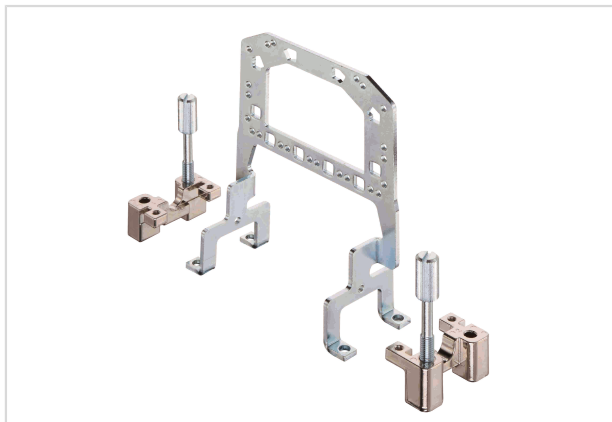

grip panels Han-Modular 16 hinged frame

Изображение приведено только для иллюстрации. Смотрите описание изделия.

Номер детали	09 00 016 5605
Спецификация	grip panels Han-Modular 16 hinged frame
HARTING eCatalogue - Информация о продукции	https://b2b.harting.com/09000165605

Название

Категория	Аксессуары
Серия	Han-Modular®
Тип аксессуара	Крепежная рамка с захватом
Описание аксессуаров	С винтовым переходником и винтом для соединения с 09 00 000 5602

Версия

Размер	16 В
--------	------